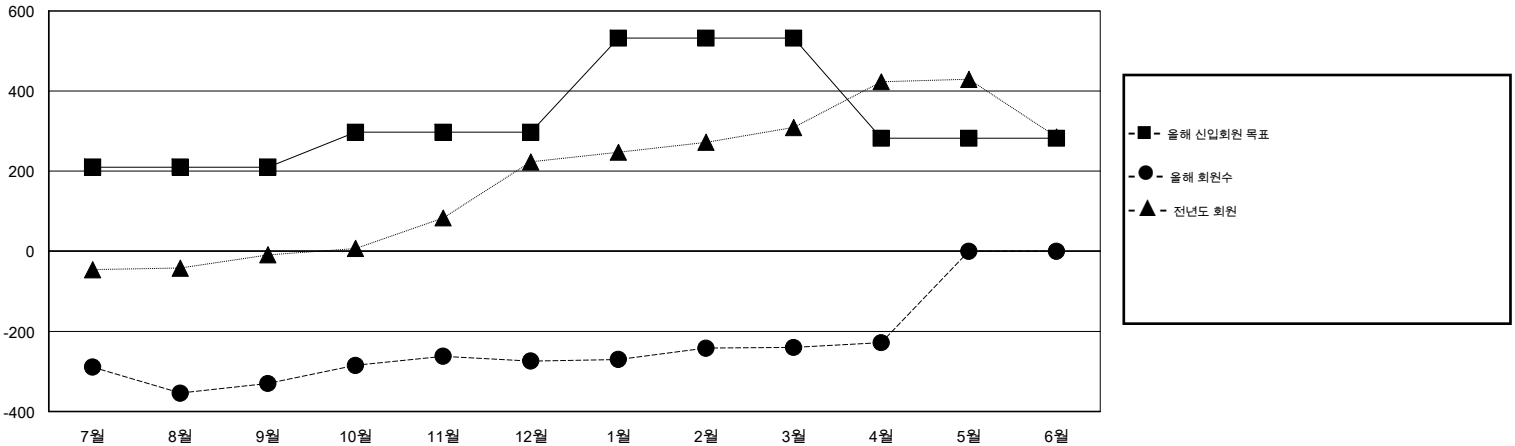

MONTHLY MEMBERSHIP PROGRESS REPORT

District 354 C

Results as of: 4/30/2016

GMT: Joong-Ho Son

장소 REPUBLIC OF KOREA

현장지역 GMT 5

클럽					회원 1인당				
결과- 2015-2016					결과- 2015-2016				
사분기	신생클럽 목표	신생클럽	해산된 클럽	순 증강/감소	사분기	신입회원 목표	추가된 차터 및 신입 회원	퇴회 회원	순 증강/감소
7월/8월/9월	3	0	8	-8	7월/8월/9월	210	76	406	-330
10월/11월/12월	3	5	0	5	10월/11월/12월	87	201	145	56
1월/2월/3월	2	0	1	-1	1월/2월/3월	235	94	60	34
4월/5월/6월	0	1	0	1	4월/5월/6월	-250	31	19	12

목표 및 누적 신생클럽 수

목표 및 누적 회원수

해산된 클럽: 9	1명 이상의 신입회원을 등록한 69 CLUBS OF 109	성별 분포
		남성 1,808 (74.22%)
		여성 628 (25.78%)
퇴회회원	여기에 클릭하여 현황보고 내용 검토	가족단위 회원 0
작고 3		세대주 0
클럽해산 87		비 세대주 0
기타 540		
합계 630		