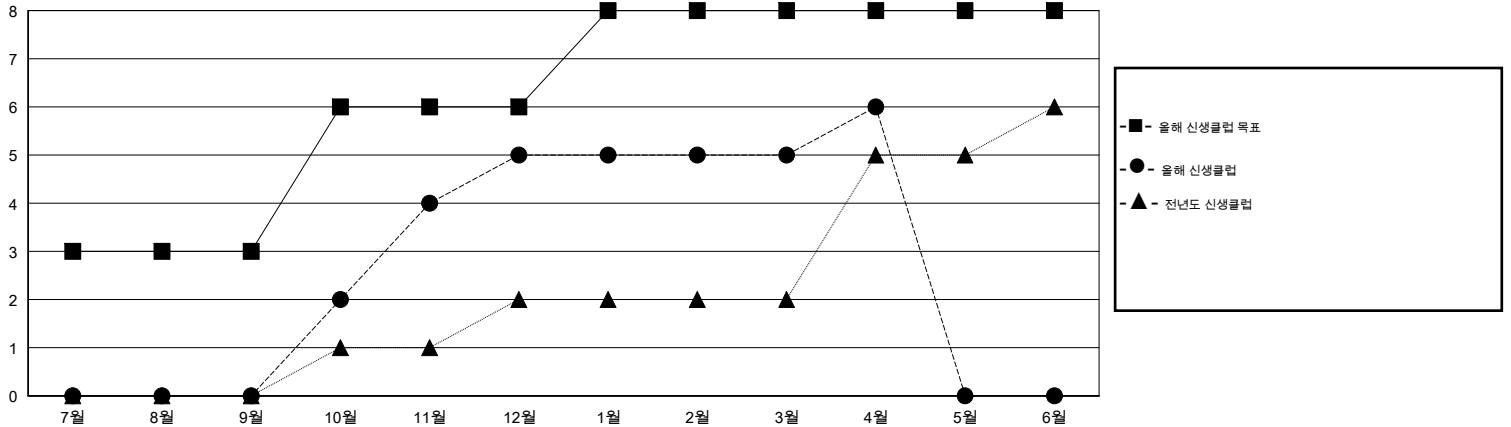

MONTHLY MEMBERSHIP PROGRESS REPORT

District 354 C

Results as of: 4/30/2016

GMT: Joong-Ho Son

장소 REPUBLIC OF KOREA

현장지역 GMT 5

클럽					회원 1인당				
결과- 2015-2016					결과- 2015-2016				
사분기	신생클럽 목표	신생클럽	해산된 클럽	순 증강/감소	사분기	신입회원 목표	추가된 차터 및 신입 회원	퇴회 회원	순 증강/감소
7월/8월/9월	3	0	8	-8	7월/8월/9월	210	76	406	-330
10월/11월/12월	3	5	0	5	10월/11월/12월	87	201	145	56
1월/2월/3월	2	0	1	-1	1월/2월/3월	235	94	60	34
4월/5월/6월	0	1	0	1	4월/5월/6월	-250	31	19	12

목표 및 누적 신생클럽 수

목표 및 누적 회원수

해산된 클럽: 9	1명 이상의 신입회원을 등록한 69 CLUBS OF 109	성별 분포
		남성 1,808 (74.22%)
		여성 628 (25.78%)
퇴회회원	여기에 클릭하여 현황보고 내용 검토	가족단위 회원 0
작고 3		세대주 0
클럽해산 87		비 세대주 0
기타 540		
합계 630		